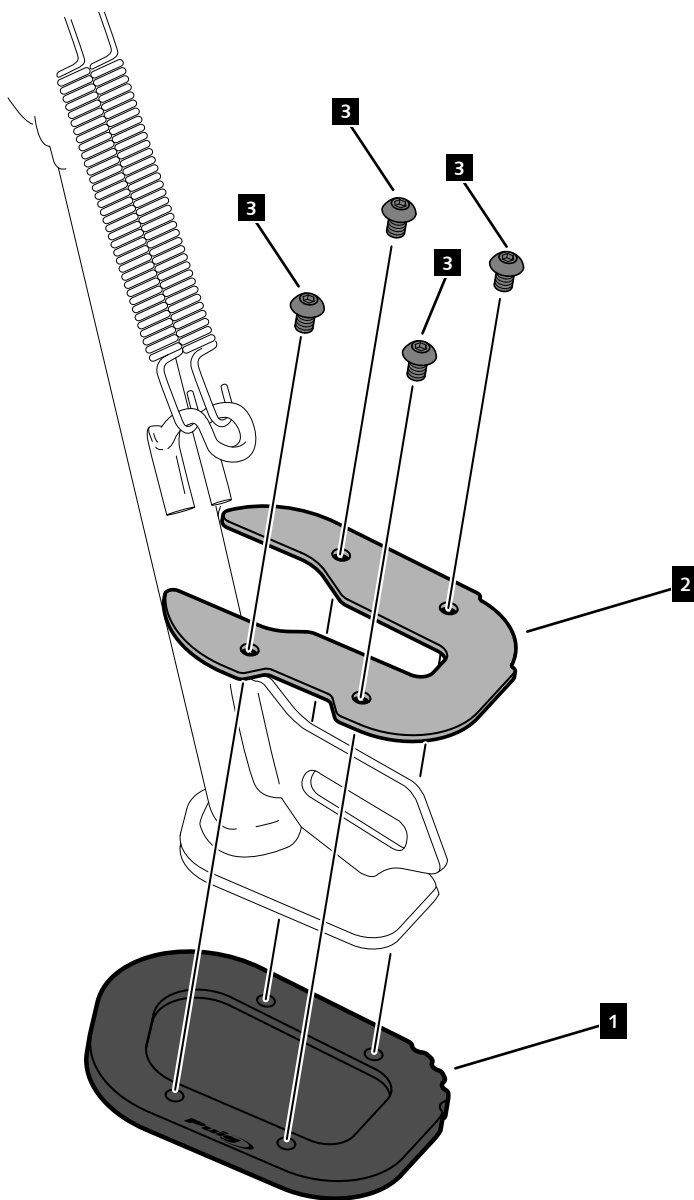

**BMW F900R '20**  
**BMW F900XR '20**

REF 20418N

**EXTENSIÓN PATA DE CABRA / KICKSTAND EXTENSION**

1 Person

5 min

EASY

ALLEN

Nº 3

ID.	PIEZA / PART	DESCRIPCIÓN	DESCRIPTION	QTY.
1		Base aluminio	Aluminum base	1
2		Chapa superior	Upper plate	1
3		Tornillo M5x8 DIN1001 INOX	M5x8 DIN1001 INOX screw	4

**BMW F900R '20  
BMW F900XR '20**

REF 20418N

INSTRUCCIONES DE MONTAJE - MOUNTING INSTRUCTIONS - MONTAGEANLEITUNG

**CONSULTAR EN NUESTRA PAGINA WEB LA DISPONIBILIDAD  
DEL VIDEO DE MONTAJE DE ESTA REFERENCIA.  
CONSULT OUR WEBSITE THE VIDEO MOUNT AVAILABILITY OF  
THIS REFERENCE.**